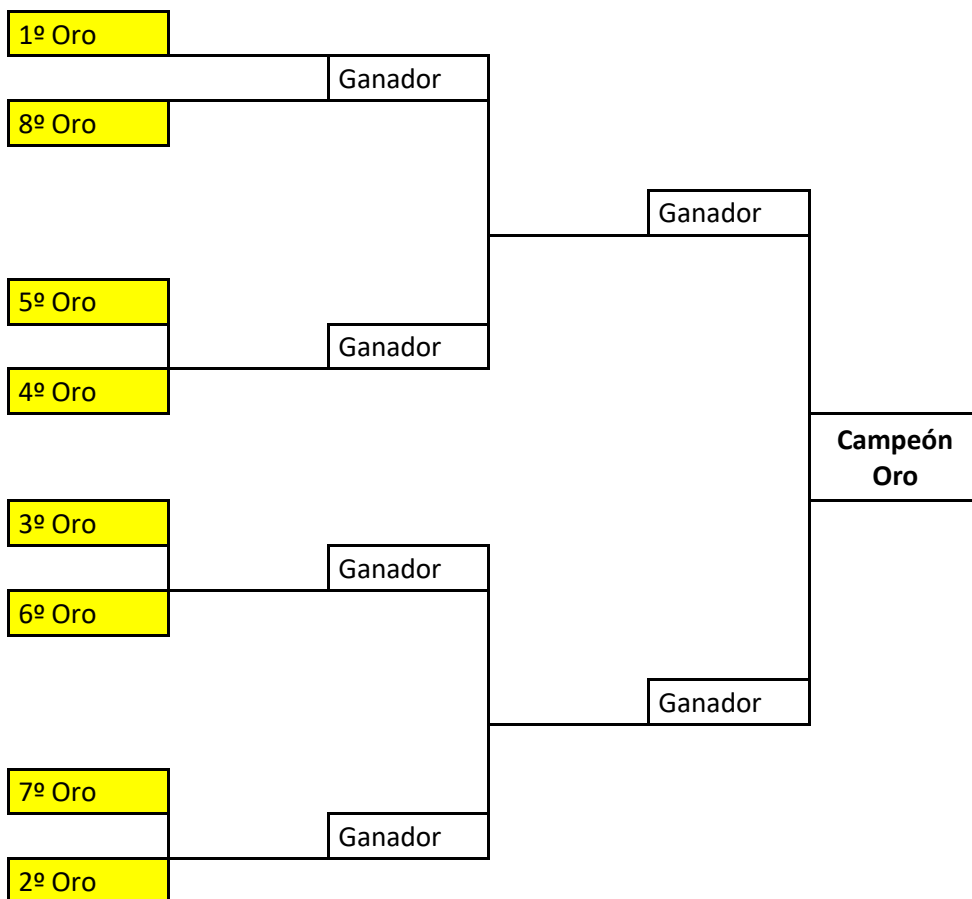

Club de pádel Zaratán
Formato de competición
Liga Primavera 2022

Tabla de contenidos

Tabla de contenidos	2
1 Categoría Masculina pádel.....	3
División de Oro	3
División de Plata	3
2 Categoría Femenina pádel.....	4
División de Oro	4
División de Plata	5

División de Oro

FASE REGULAR:

Se jugará una liga a una vuelta (todos contra todos) y la clasificación marcará los cruces de la fase eliminatoria.

FASE ELIMINATORIA:

La fase eliminatoria por el campeonato (**SIN cuadro de consolación**) se desarrollará con los siguientes cruces: