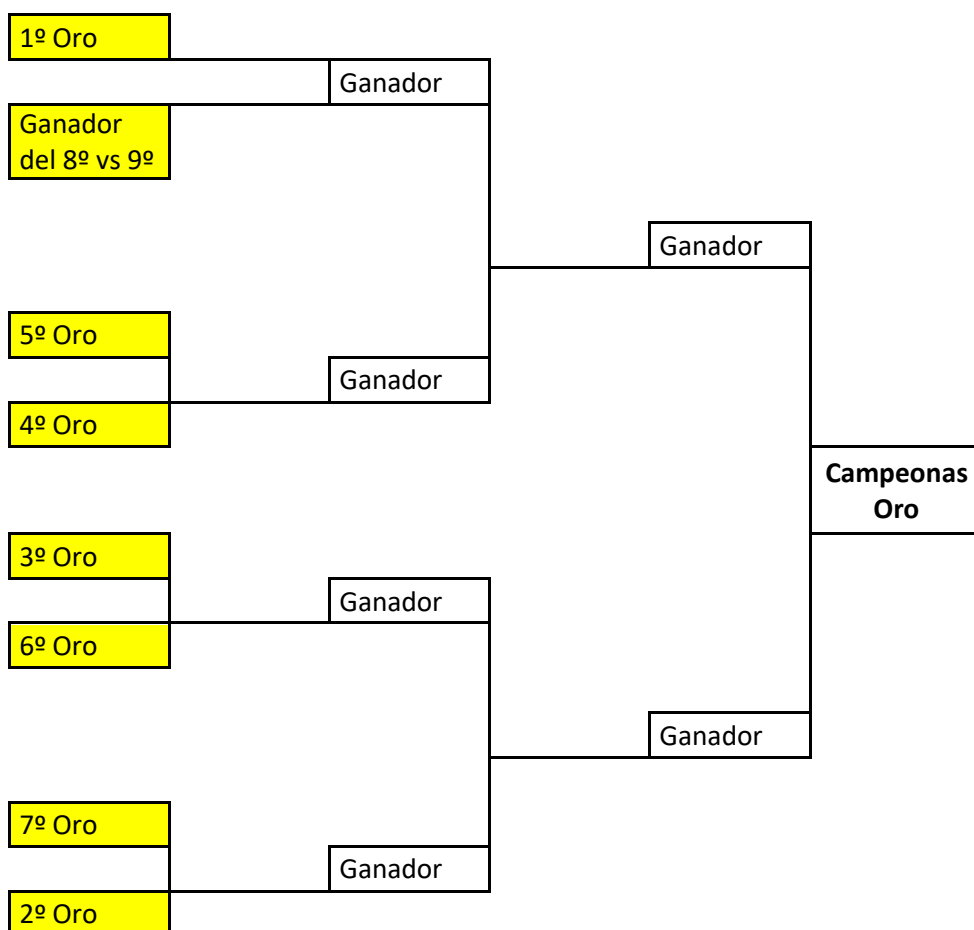

División de Oro

FASE REGULAR:

Se jugará una liga a una vuelta (todos contra todos) y la clasificación marcará los cruces de la fase eliminatoria.

FASE ELIMINATORIA:

La fase eliminatoria por el campeonato (**SIN cuadro de consolación**) se desarrollará con los siguientes cruces: