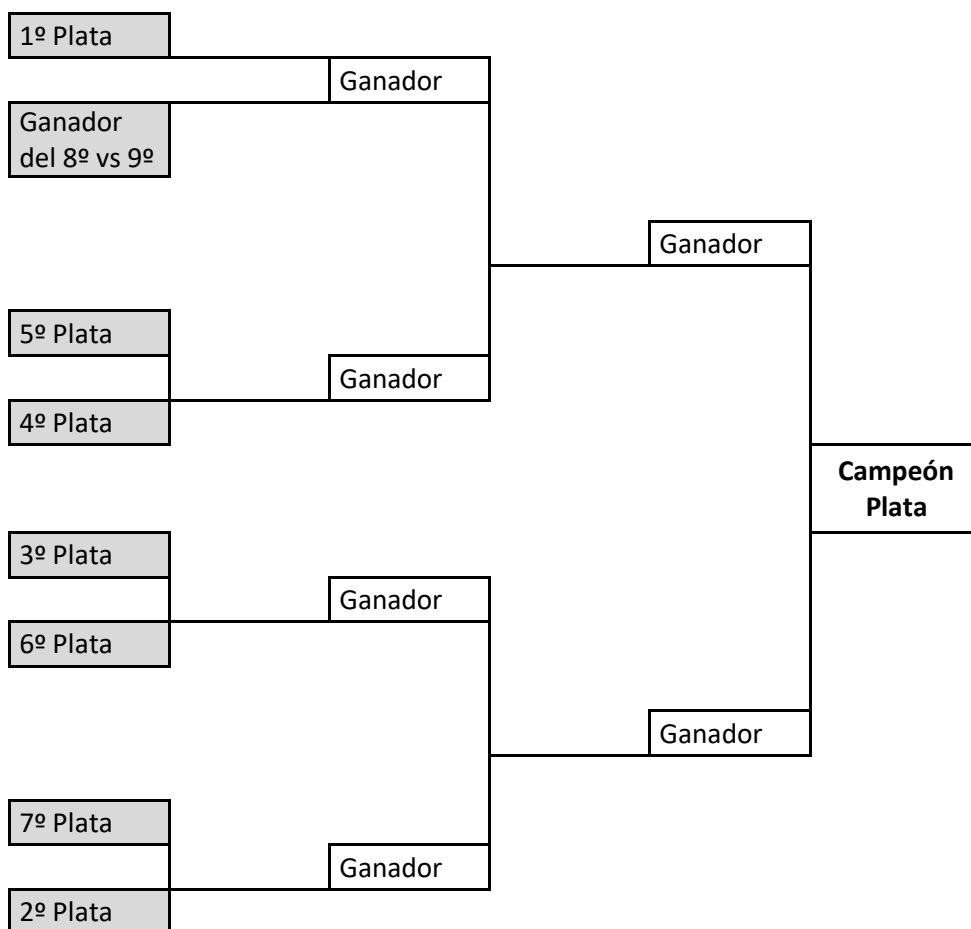

División de Oro

FASE REGULAR:

Se jugará una liga a una vuelta (todos contra todos) y la clasificación marcará los cruces de la fase eliminatoria.

FASE ELIMINATORIA:

La fase eliminatoria por el campeonato (**SIN cuadro de consolación**) se desarrollará con los siguientes cruces:

División de Plata

FASE REGULAR:

Se jugará una liga a una vuelta (todos contra todos) y la clasificación marcará los cruces de la fase eliminatoria.

FASE ELIMINATORIA:

La fase eliminatoria por el campeonato (**SIN cuadro de consolación**) se desarrollará con los siguientes cruces: