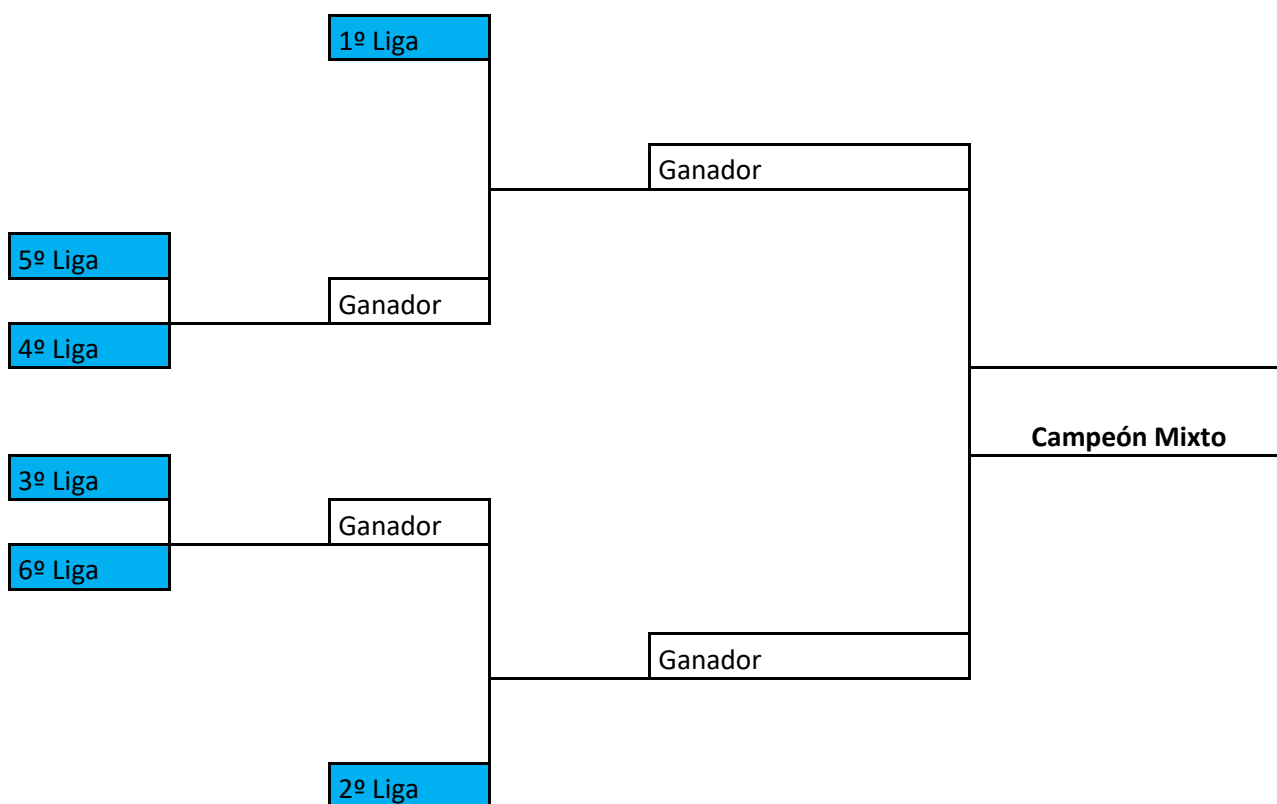

FASE ELIMINATORIA:

La fase eliminatoria por el campeonato **(SIN cuadro de consolación)** se desarrollará con los siguientes cruces: