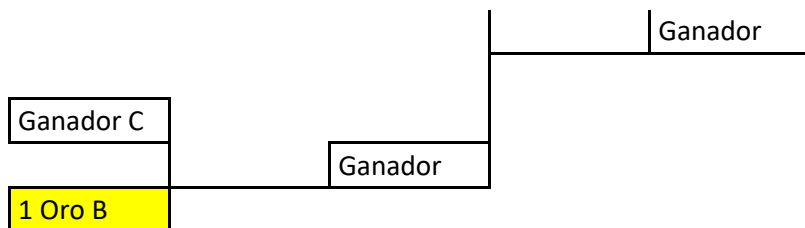

División de Plata

FASE REGULAR:

Se crearán dos grupos iguales de 8 parejas cada uno y en cada uno se jugará una ronda de todos contra todos cuya clasificación marcará los cruces eliminatorios.

FASE ELIMINATORIA:

La fase eliminatoria por el campeonato (**CON cuadro de consolación**) se desarrollará con los siguientes cruces: