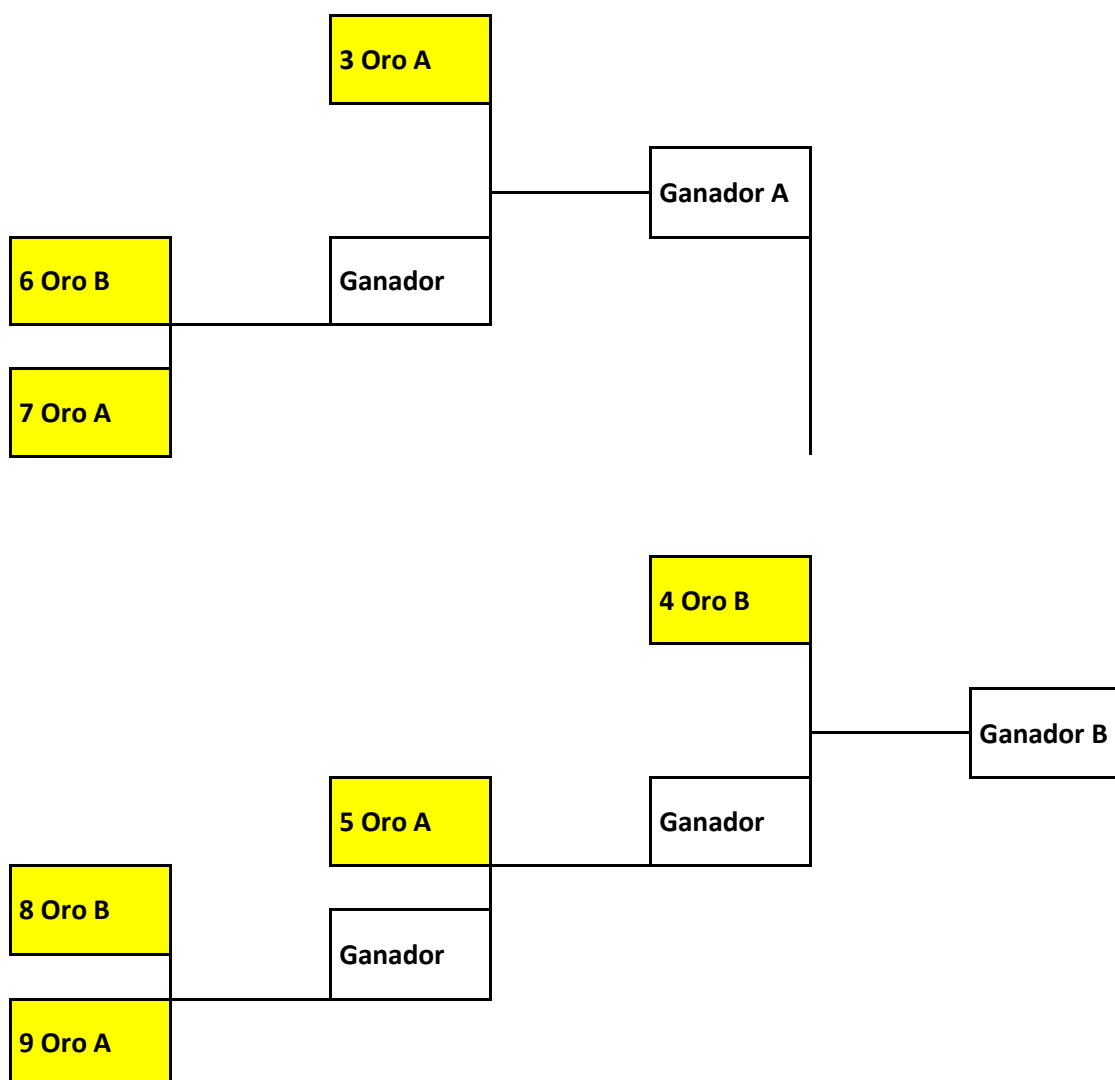

2 Categoría Femenina pádel

La categoría femenina estará compuesta por 2 divisiones (Oro y Plata) de 18 y 16 parejas respectivamente. El formato de competición para cada una de las divisiones será el siguiente:

División de Oro

FASE REGULAR:

Se crearán dos grupos iguales de 9 parejas cada uno y en cada uno se jugará una ronda de todos contra todos cuya clasificación marcará los cruces eliminatorios.

FASE ELIMINATORIA:

La fase eliminatoria por el campeonato (**SIN cuadro de consolación**) se desarrollará con los siguientes cruces: