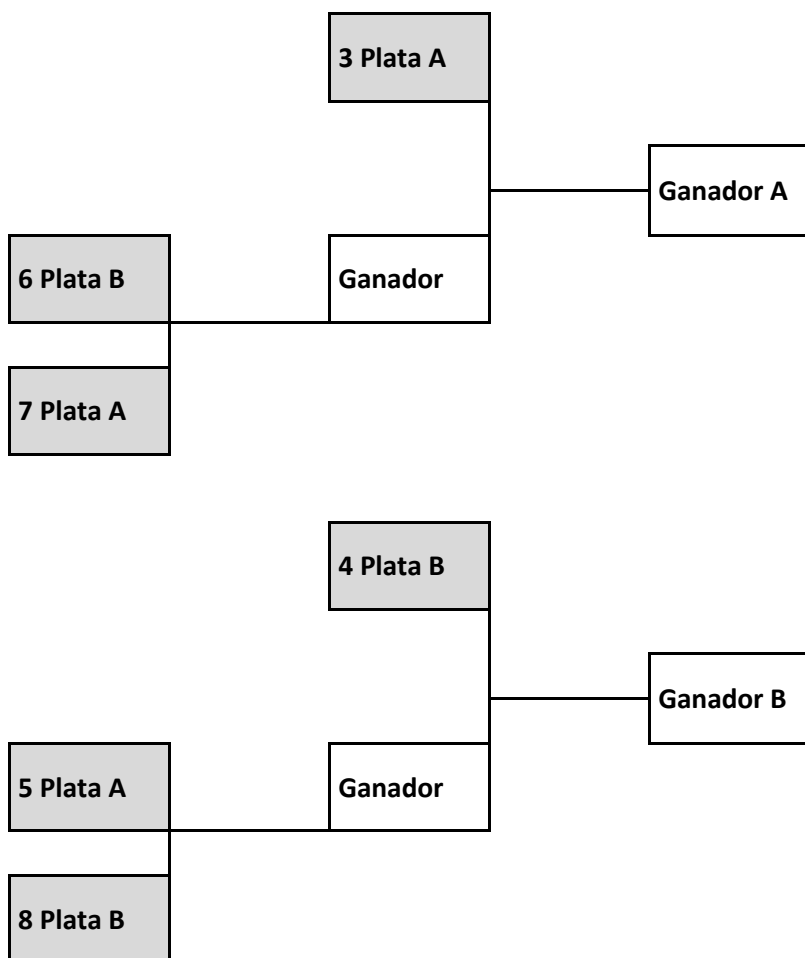

FASE ELIMINATORIA:

La fase eliminatoria por el campeonato (**CON cuadro de consolación**) se desarrollará con los siguientes cruces: