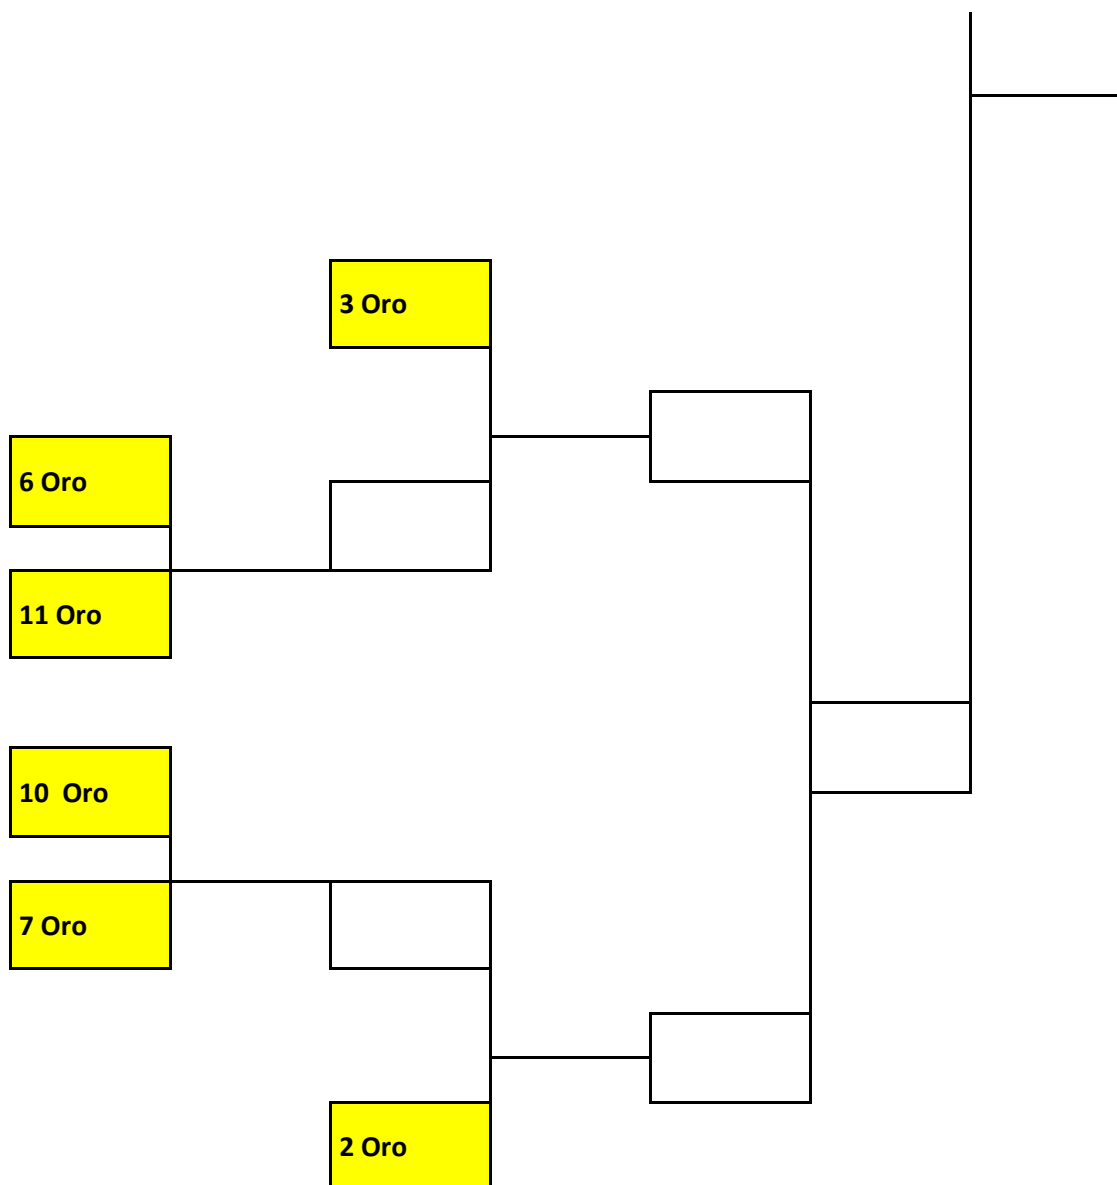

División de Plata

FASE REGULAR:

Se crearán dos grupos iguales de 8 parejas cada uno y en cada uno se jugará una ronda de todos contra todos cuya clasificación marcará los cruces eliminatorios.

FASE ELIMINATORIA:

La fase eliminatoria por el campeonato (**CON cuadro de consolación**) se desarrollará con los siguientes cruces: