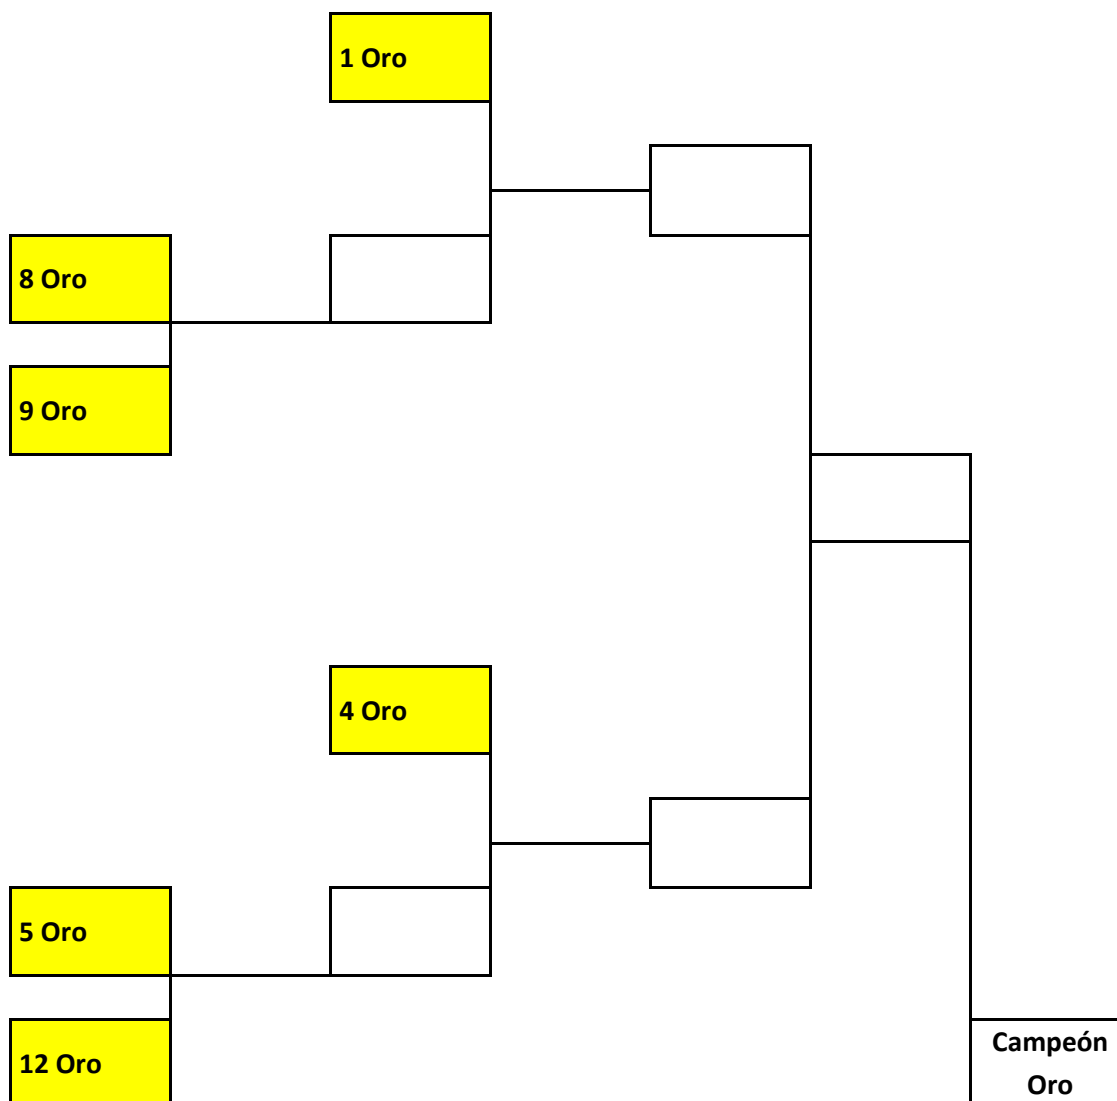

1 Categoría Masculina pádel

La categoría masculina estará compuesta por 2 divisiones (Oro y Plata) de 12 y 16 parejas respectivamente. El formato de competición para cada una de las divisiones será el siguiente:

División de Oro

FASE REGULAR:

Se crearán dos grupos iguales de 6 parejas cada uno que jugarán una ronda de todos contra todos. Una vez finalizada, las 3 mejores parejas del grupo B subirán al A y las 3 peores del A bajarán al B. Allí se jugará una segunda ronda de todos contra todos pero **con arrastre de partidos de la primera** (es decir, no se repetirán partidos contra los rivales contra los que ya se haya jugado).

FASE ELIMINATORIA:

La fase eliminatoria por el campeonato (**SIN cuadro de consolación**) se desarrollará con los siguientes cruces: