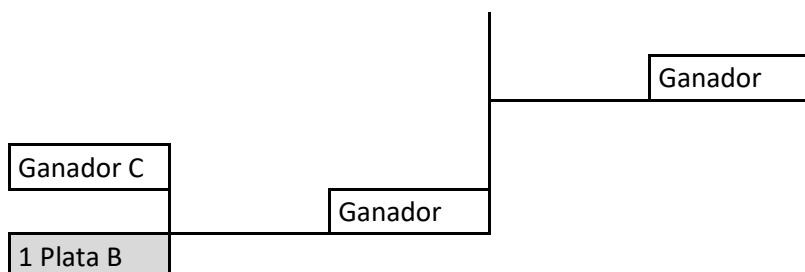

La fase eliminatoria por el campeonato (**SIN cuadro de consolación**) se desarrollará con los siguientes cruces:

División de Plata

FASE REGULAR:

Se crearán dos grupos iguales de 8 parejas cada uno y en cada uno se jugará una ronda de todos contra todos cuya clasificación marcará los cruces eliminatorios.

FASE ELIMINATORIA:

La fase eliminatoria por el campeonato (**CON cuadro de consolación**) se desarrollará con los siguientes cruces:

3 Categoría Mixta pádel

La categoría mixta estará compuesta por una única división de 6 parejas.