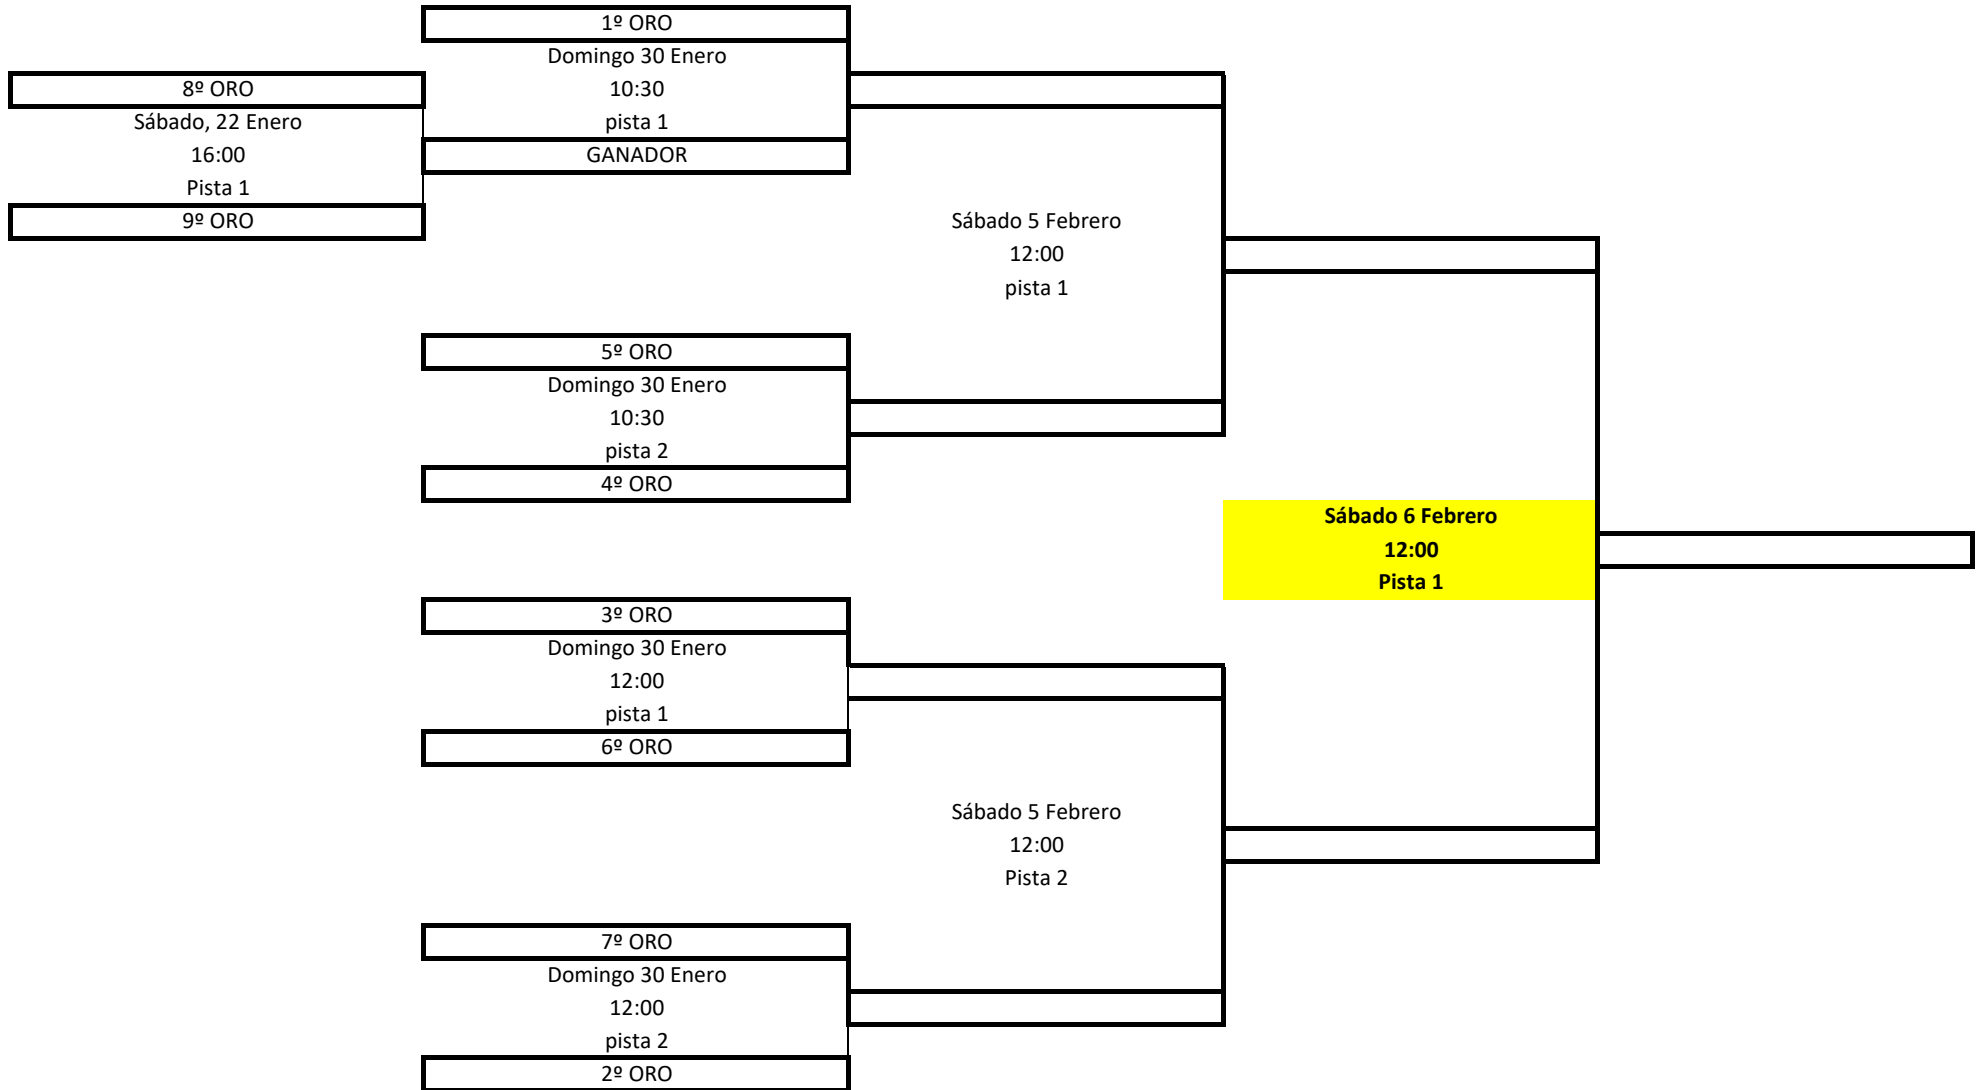

FASE FINAL ORO MASCULINO

FASE FINAL PLATA MASCULINO

FASE FINAL ORO FEMENINO

FASE FINAL PLATA FEMENINO - A -

1º PLATA - A -

1º PLATA - A -

Domingo 30 Enero
16:00
Pista 1

5º PLATA - A -

Domingo 23 Enero
12:00
pista 2

4º PLATA - A -

Domingo 6 Febrero
10:00
Pista 3

3º PLATA - A -

Domingo 23 Enero
13:30
pista 1

6º PLATA - A -

Domingo 30 Enero
16:00
Pista 2

7º PLATA - A -

Domingo 23 Enero
13:30
pista 2

2º PLATA - A -

FASE FINAL PLATA FEMENINO - B -

FASE FINAL MIXTO