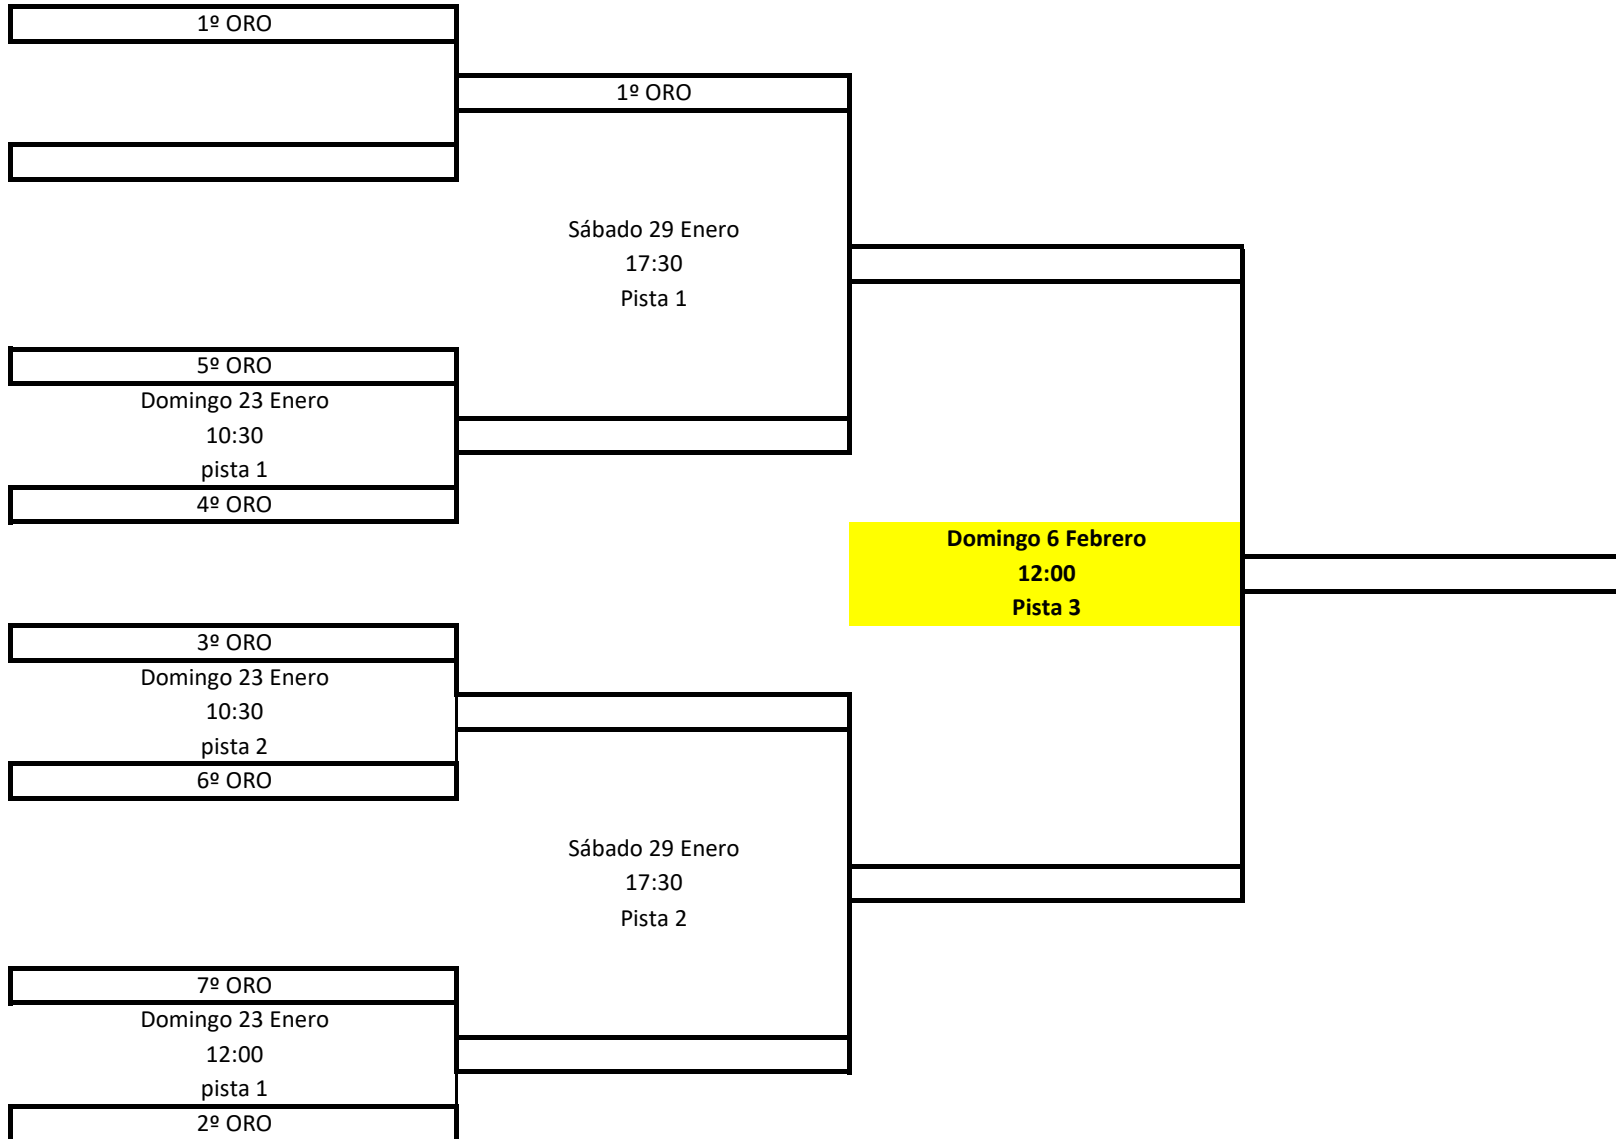

FASE FINAL ORO MASCULINO

FASE FINAL PLATA MASCULINO

FASE FINAL ORO FEMENINO

FASE FINAL PLATA FEMENINO - A -

1º PLATA - A -

1º PLATA - A -

Domingo 30 Enero
16:00
Pista 1

5º PLATA - A -

Domingo 23 Enero
12:00
pista 2

4º PLATA - A -

Domingo 6 Febrero
10:00
Pista 3

3º PLATA - A -

Domingo 23 Enero
13:30
pista 1

6º PLATA - A -

Domingo 30 Enero
16:00
Pista 2

7º PLATA - A -

Domingo 23 Enero
13:30
pista 2

2º PLATA - A -

FASE FINAL PLATA FEMENINO - B -

FASE FINAL MIXTO