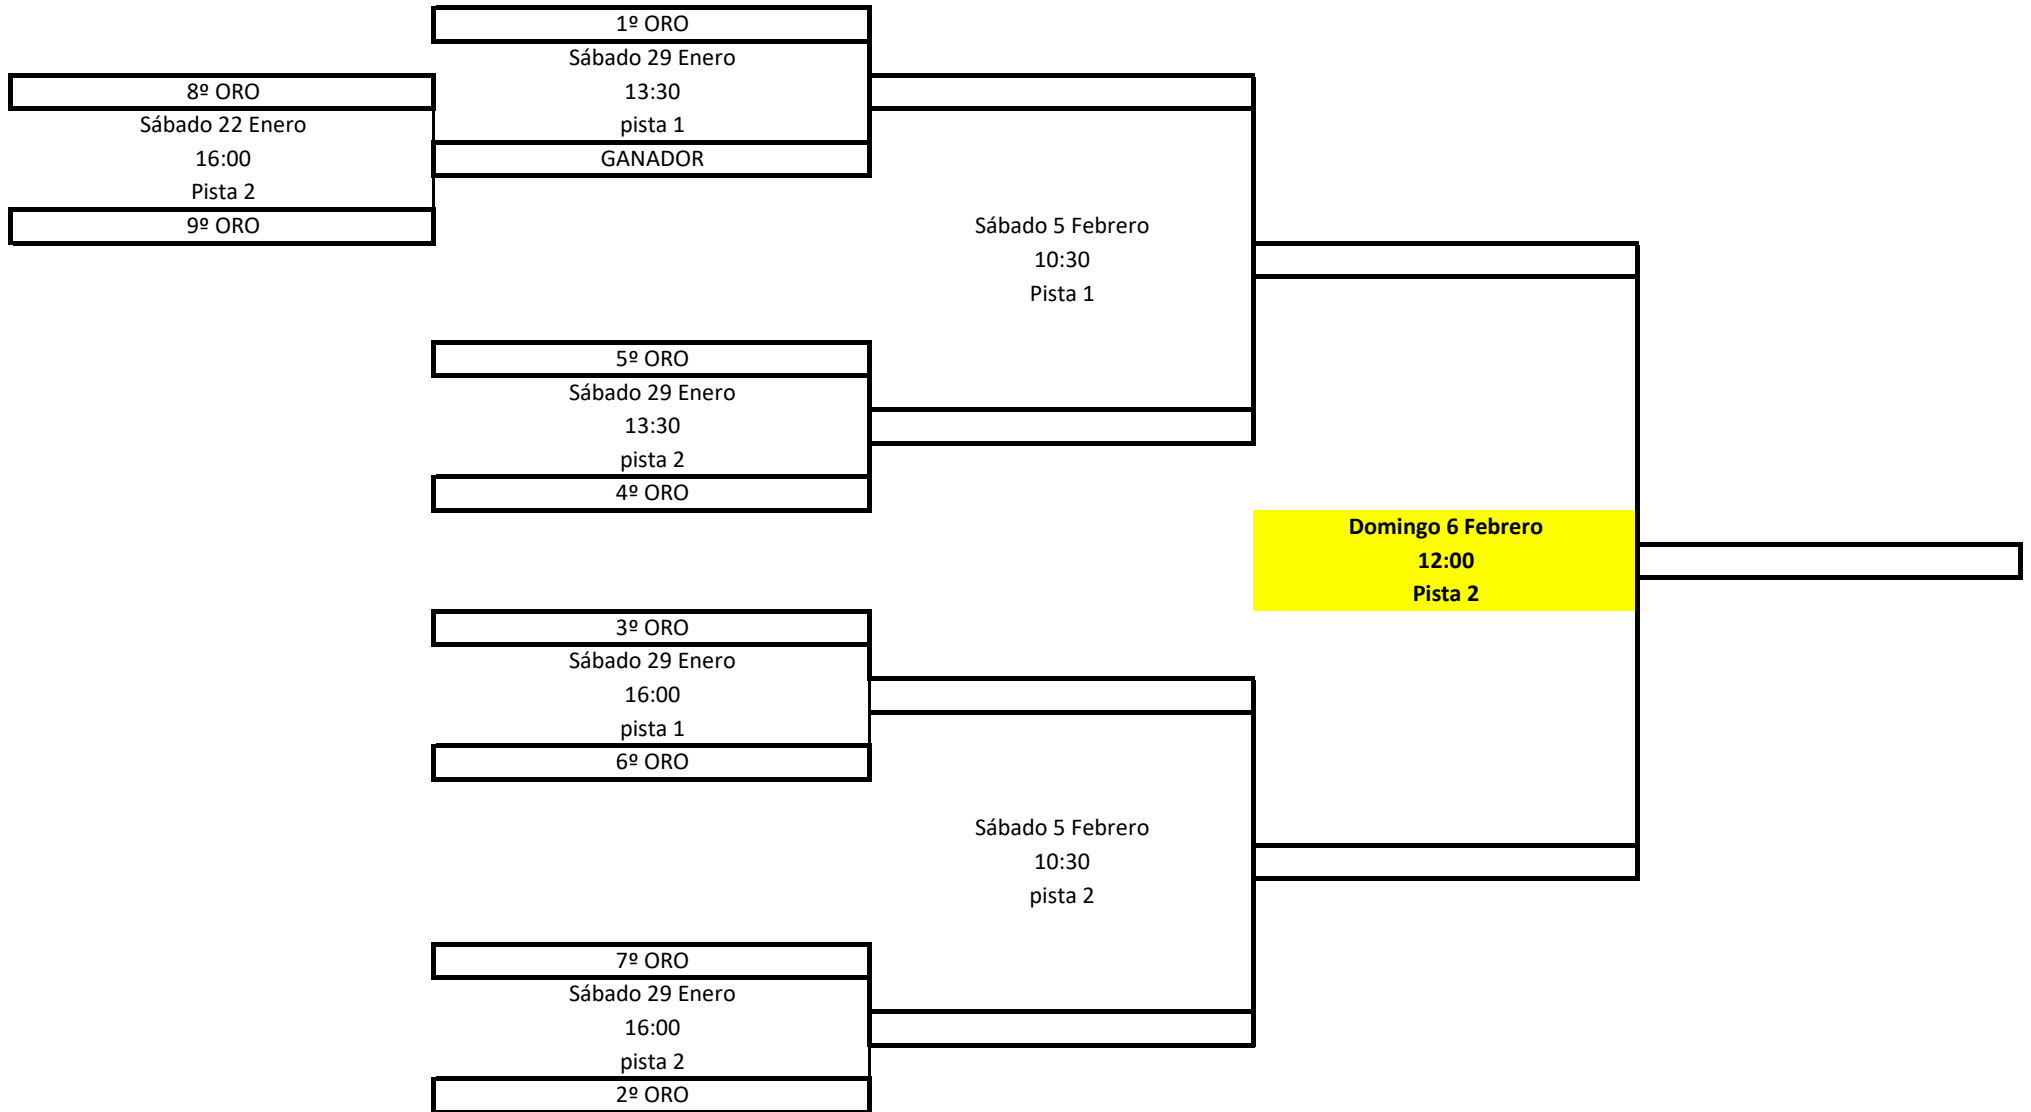

FASE FINAL ORO MASCULINO

FASE FINAL PLATA MASCULINO

FASE FINAL ORO FEMENINO

FASE FINAL PLATA FEMENINO - A -

1º PLATA - A -

1º PLATA - A -

Domingo 30 Enero
16:00
Pista 1

5º PLATA - A -

Domingo 23 Enero
12:00
pista 2

4º PLATA - A -

Domingo 6 Febrero
10:00
Pista 3

3º PLATA - A -

Domingo 23 Enero
13:30
pista 1

6º PLATA - A -

Domingo 30 Enero
16:00
Pista 2

7º PLATA - A -

Domingo 23 Enero
13:30
pista 2

2º PLATA - A -

FASE FINAL PLATA FEMENINO - B -

FASE FINAL MIXTO