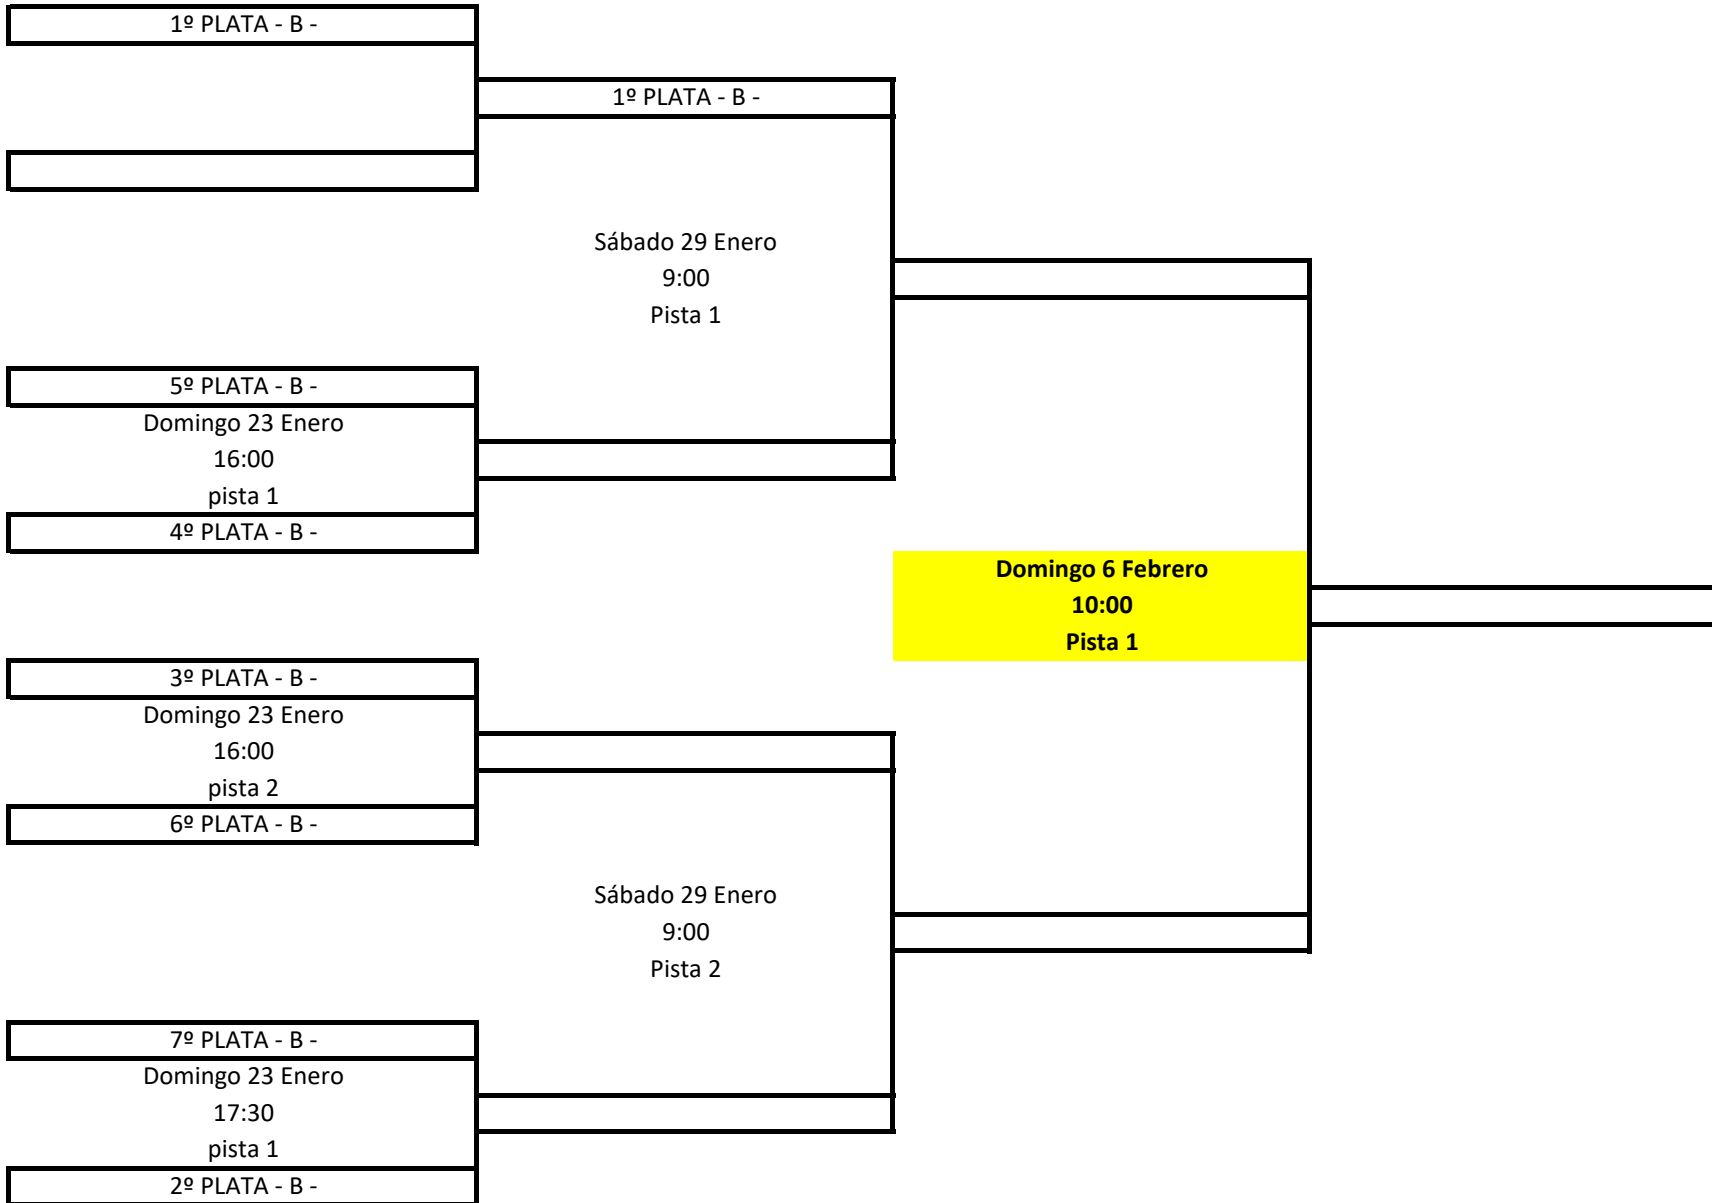

Domingo 23 Enero
12:00
pista 2

4º PLATA - A -

Domingo 6 Febrero
10:00
Pista 3

3º PLATA - A -

Domingo 23 Enero
13:30
pista 1

6º PLATA - A -

Domingo 30 Enero
16:00
Pista 2

7º PLATA - A -

Domingo 23 Enero
13:30
pista 2

2º PLATA - A -

FASE FINAL PLATA FEMENINO - B -

FASE FINAL MIXTO