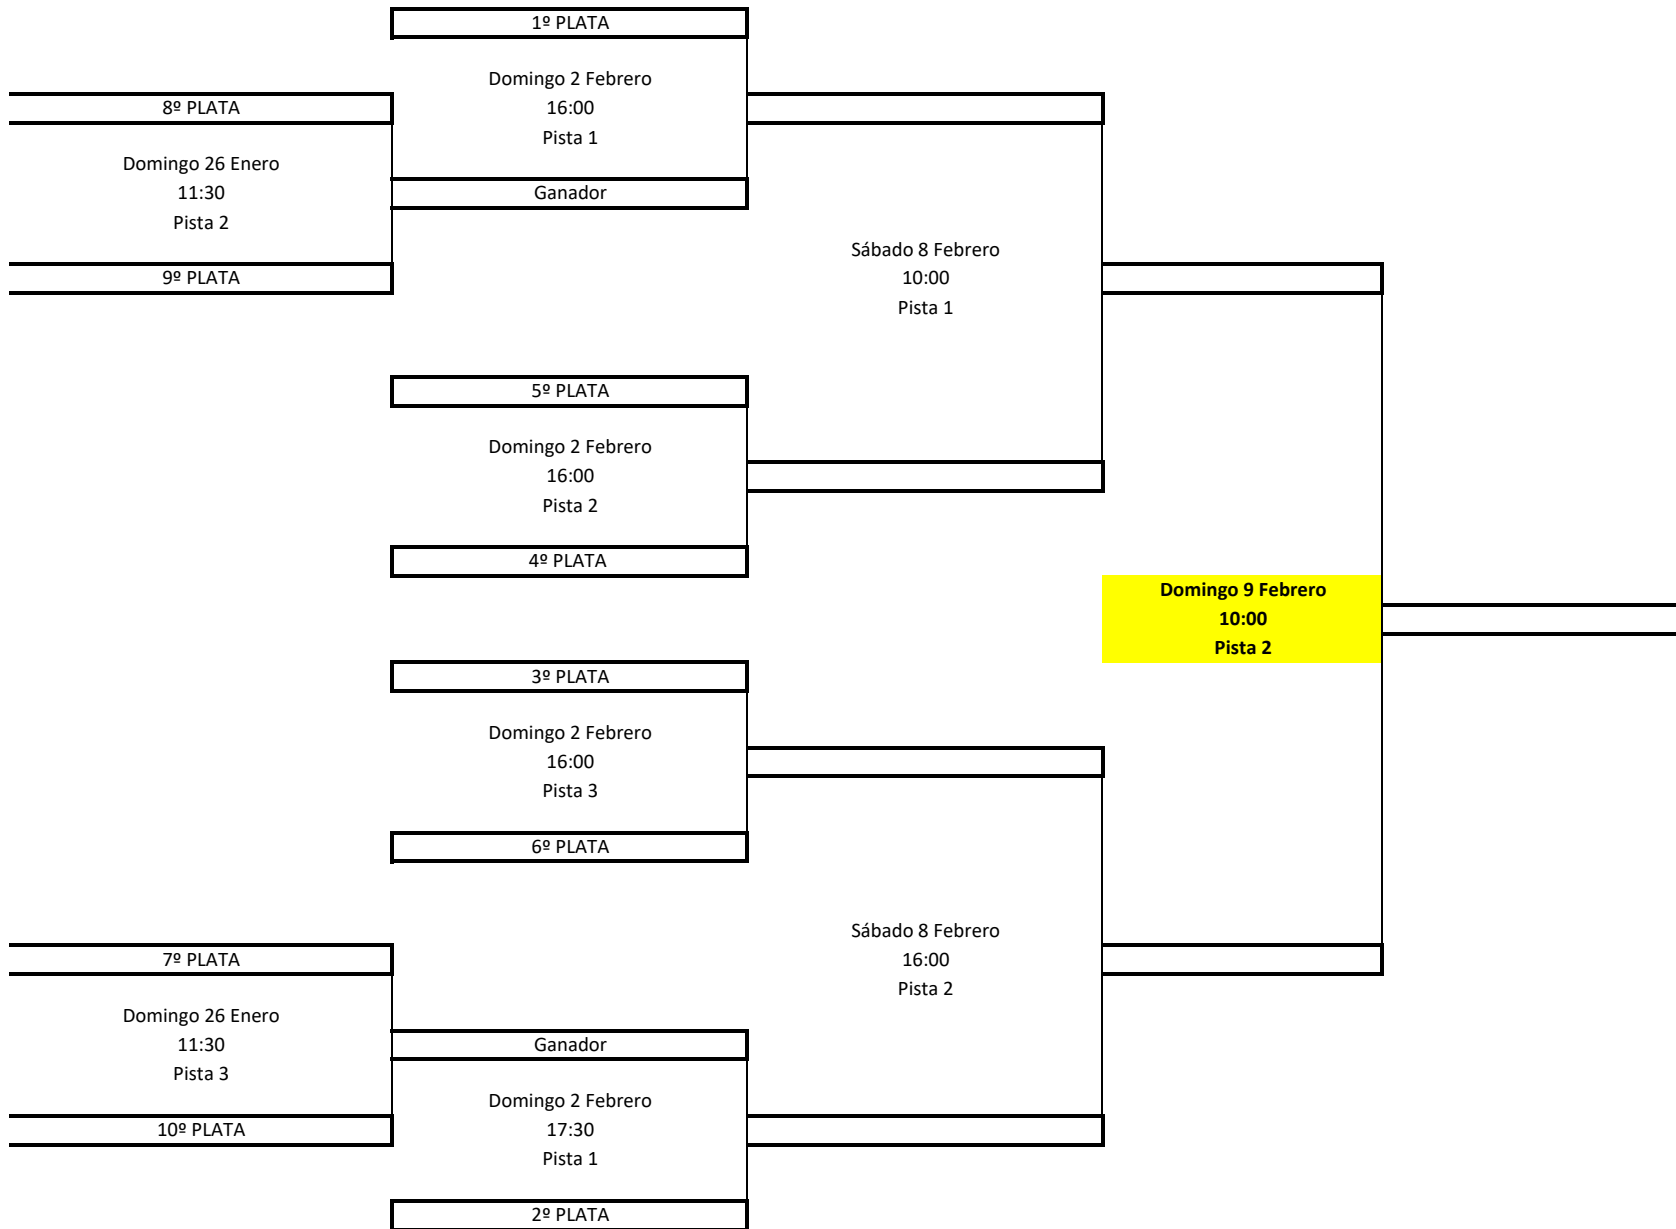

FASE FINAL - ORO MASCULINO

FASE FINAL - PLATA MASCULINO

FASE FINAL ORO FEMENINO

FASE FINAL PLATA FEMENINO

1º PLATA
Domingo 2 Febrero
10:00
Pista 3
GANADOR

4º PLATA A
Domingo 2 Febrero
11:30
Pista 3
5º PLATA

3º PLATA
Domingo 2 Febrero
13:00
Pista 1
GANADOR

2º PLATA
Domingo 2 Febrero
13:00
Pista 2

8º PLATA
Domingo 26 enero
13:00
Pista 1
9º PLATA

6º PLATA
Domingo 26 Enero
13:00
Pista 2
11º PLATA

7º PLATA
Domingo 26 Enero
13:00
Pista 3
10º PLATA

Sábado 8 Febrero
17:30
Pista 2

Sábado 8 Febrero
17:30
Pista 3

Domingo 9 Febrero
12:00
Pista 2