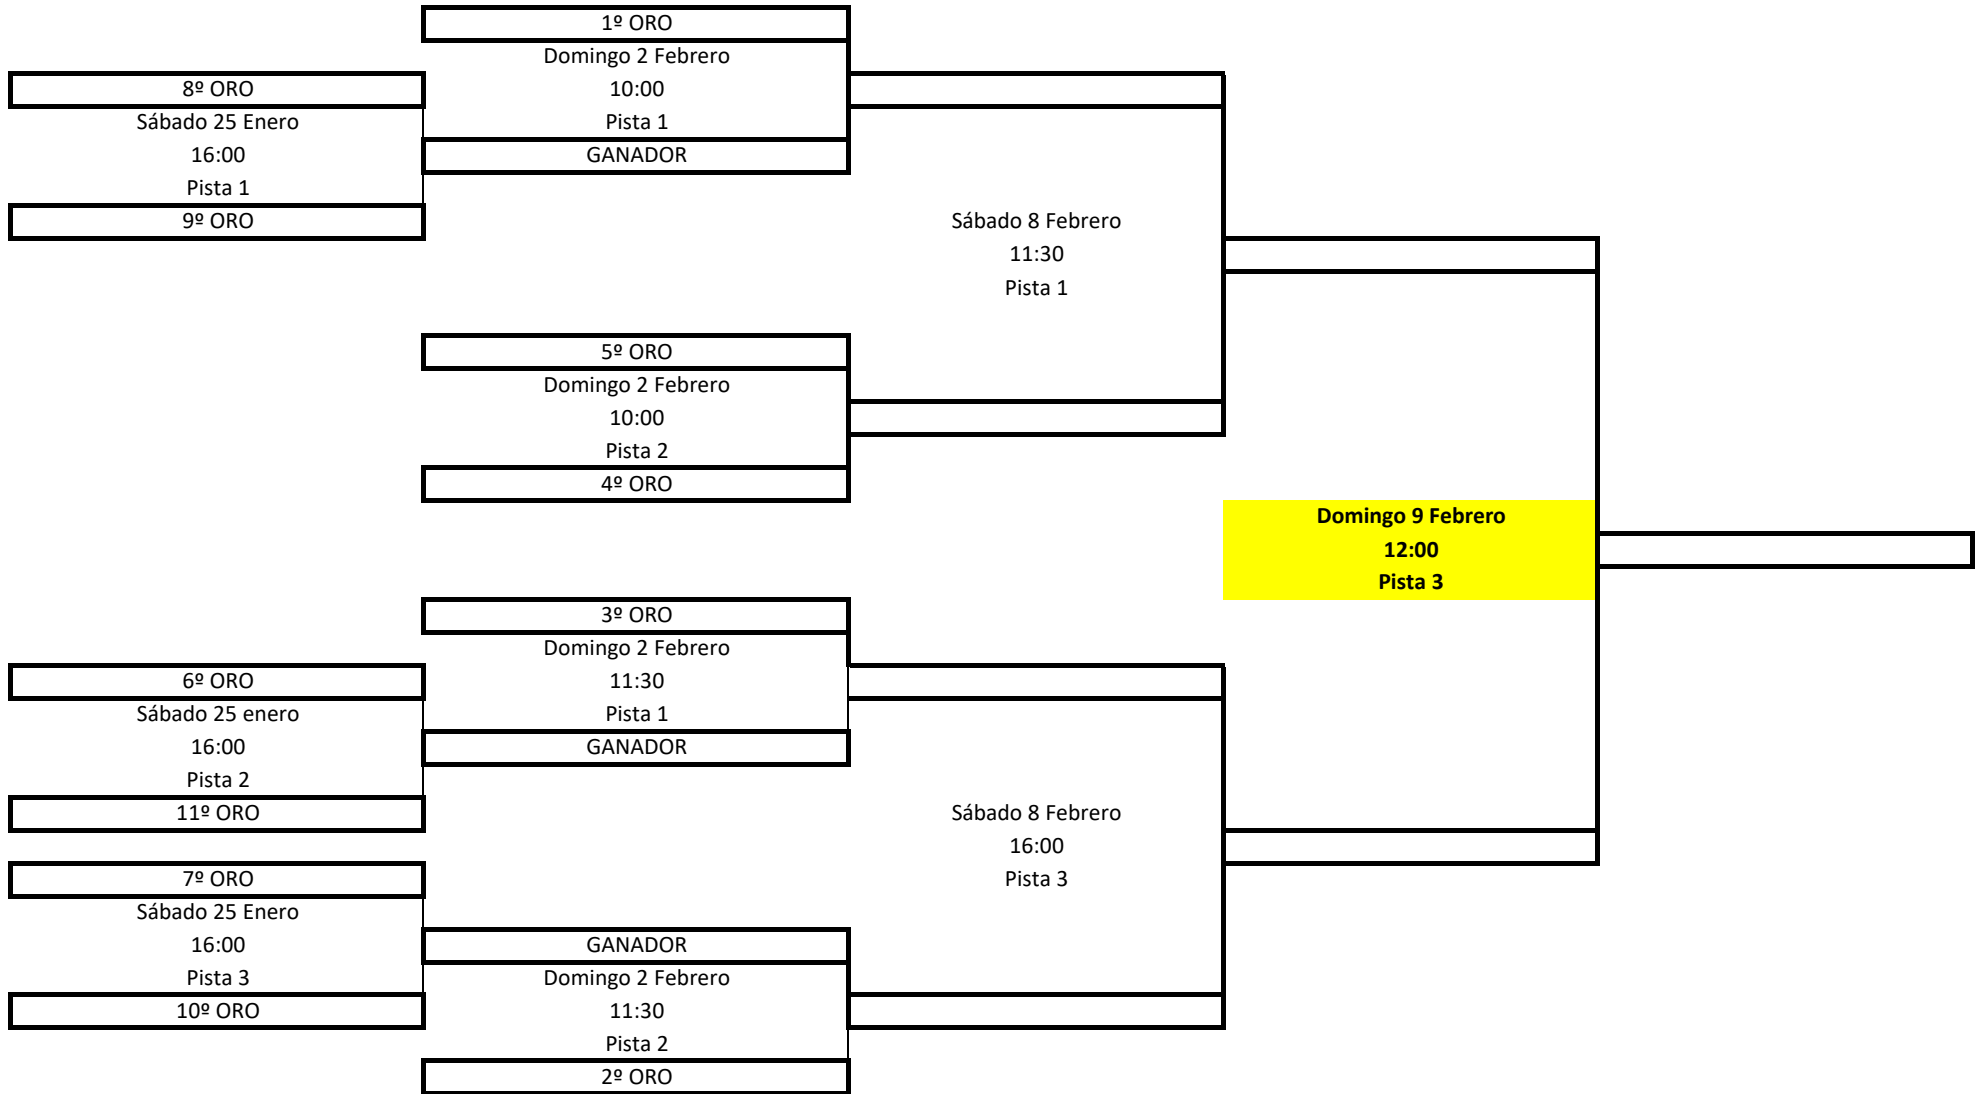

FASE FINAL - ORO MASCULINO

FASE FINAL - PLATA MASCULINO

FASE FINAL ORO FEMENINO

FASE FINAL PLATA FEMENINO

1º PLATA
Domingo 2 Febrero
10:00
Pista 3
GANADOR

4º PLATA A
Domingo 2 Febrero
11:30
Pista 3
5º PLATA

3º PLATA
Domingo 2 Febrero
13:00
Pista 1
GANADOR

2º PLATA
Domingo 2 Febrero
13:00
Pista 2

8º PLATA
Domingo 26 enero
13:00
Pista 1
9º PLATA

6º PLATA
Domingo 26 Enero
13:00
Pista 2
11º PLATA

7º PLATA
Domingo 26 Enero
13:00
Pista 3
10º PLATA

Sábado 8 Febrero
17:30
Pista 2

Sábado 8 Febrero
17:30
Pista 3

Domingo 9 Febrero
12:00
Pista 2