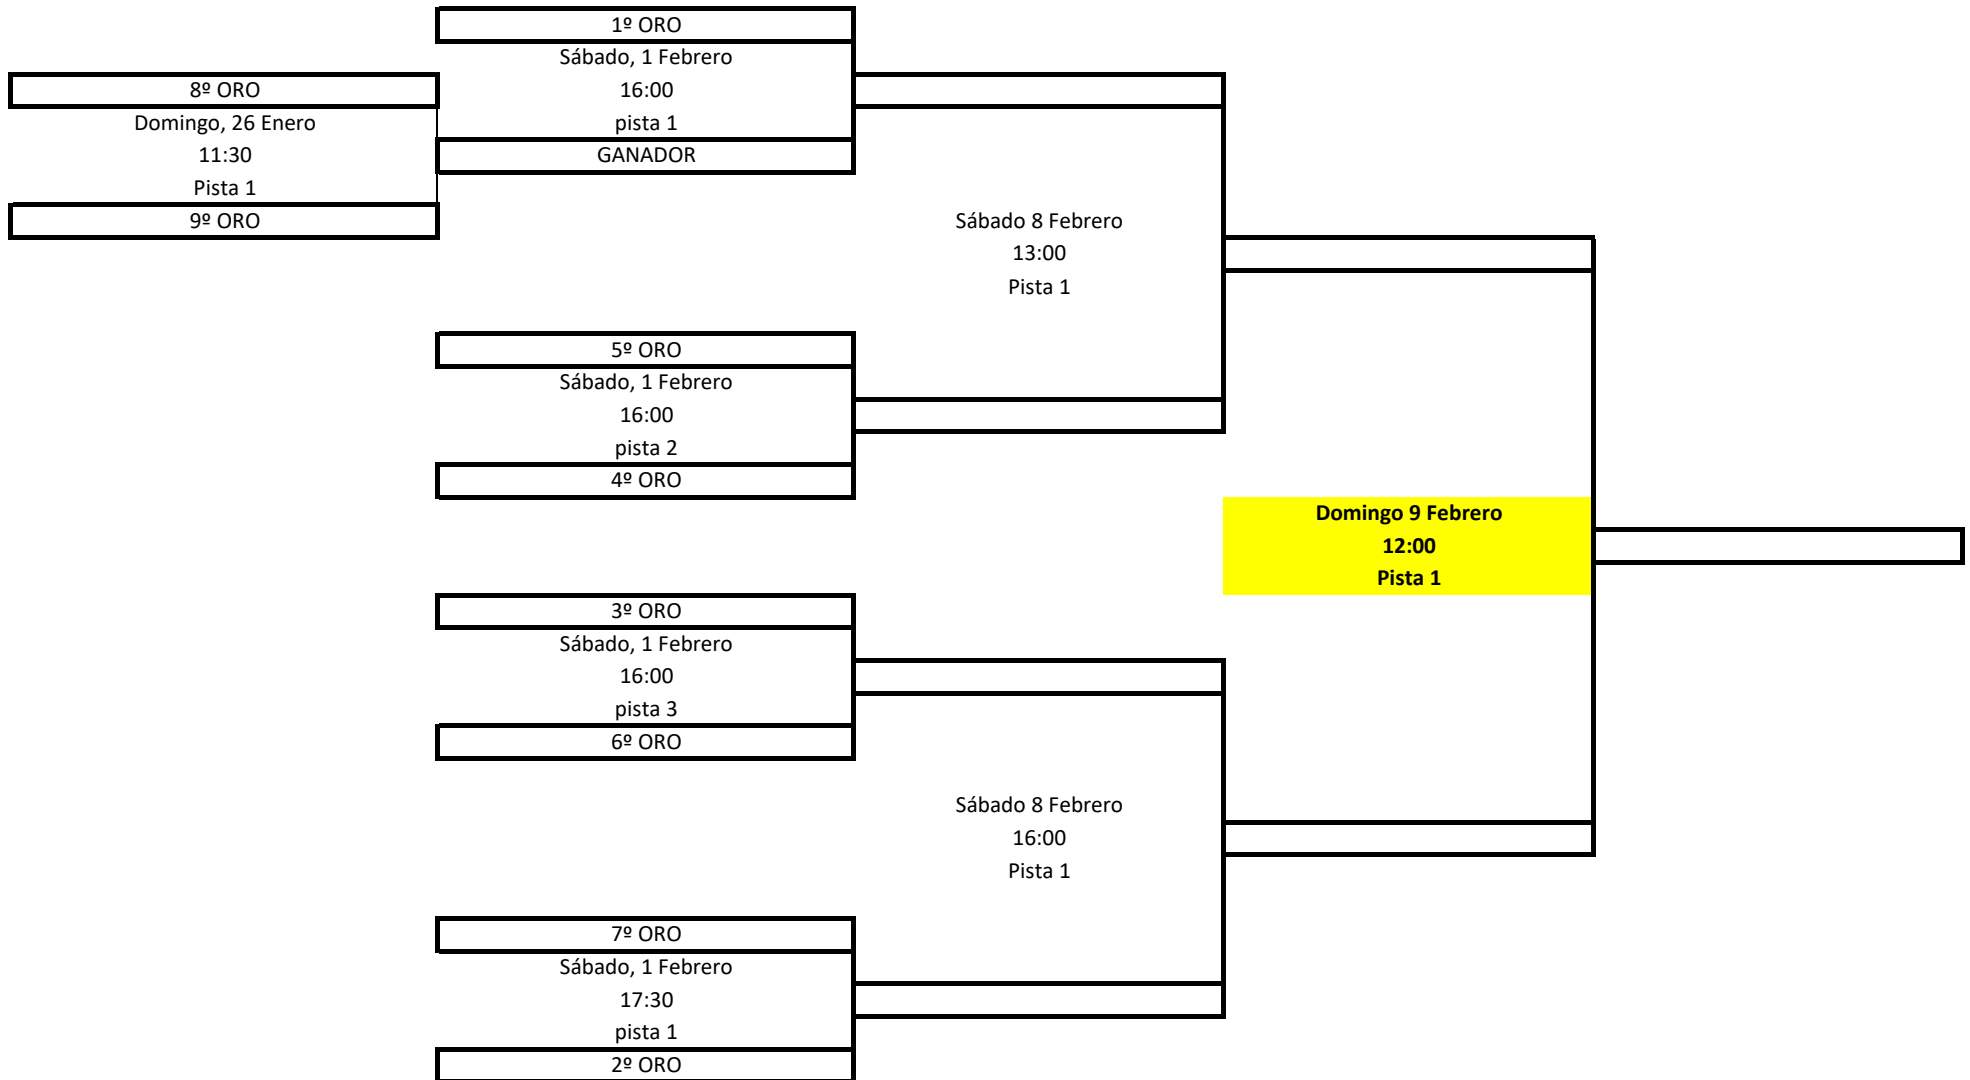

FASE FINAL - ORO MASCULINO

FASE FINAL - PLATA MASCULINO

FASE FINAL ORO FEMENINO

FASE FINAL PLATA FEMENINO

1º PLATA
Domingo 2 Febrero
10:00
Pista 3
GANADOR

4º PLATA A
Domingo 2 Febrero
11:30
Pista 3
5º PLATA

3º PLATA
Domingo 2 Febrero
13:00
Pista 1
GANADOR

2º PLATA
Domingo 2 Febrero
13:00
Pista 2

8º PLATA
Domingo 26 enero
13:00
Pista 1
9º PLATA

6º PLATA
Domingo 26 Enero
13:00
Pista 2
11º PLATA

7º PLATA
Domingo 26 Enero
13:00
Pista 3
10º PLATA

Sábado 8 Febrero
17:30
Pista 2

Sábado 8 Febrero
17:30
Pista 3

Domingo 9 Febrero
12:00
Pista 2